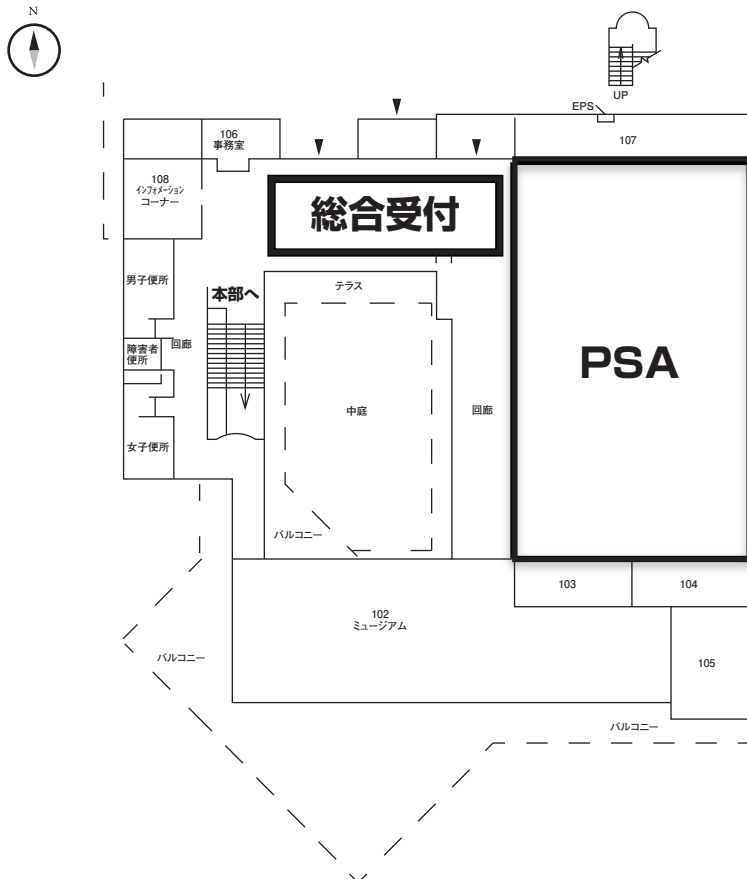

会場配置図

理工学部 講義棟 A

理工学部 講義棟 C

教育人間科学部 6号館

経済・経営学部 講義棟 1号館

1階

2階

経済学部 講義棟 2号館

1階

2階

経済学部 講義棟 2号館

1階

2階

教育文化ホール

1階

地下1階

学生会館ホール (4F)

展示会

中央図書館