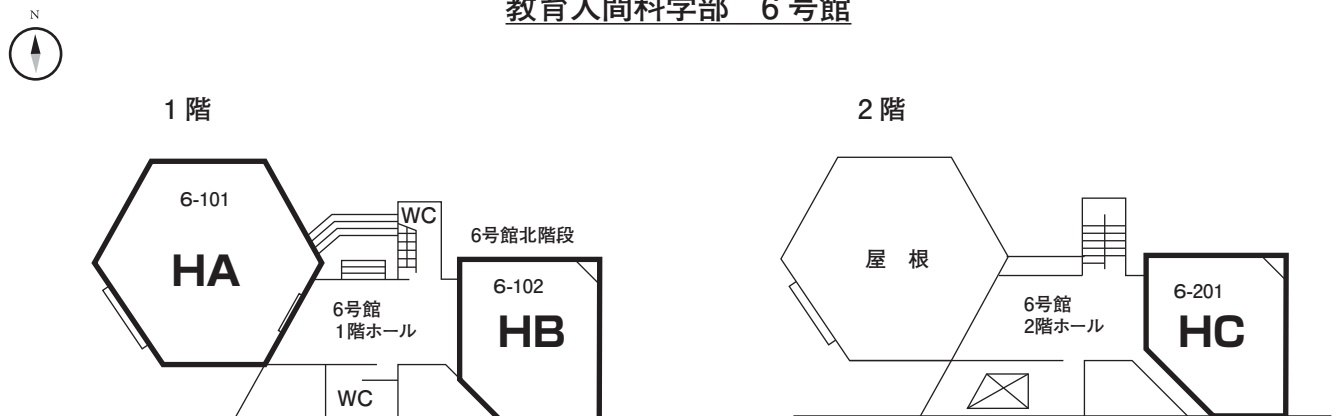

会場配置図

理工学部 講義棟 A

理工学部 講義棟 C

教育人間科学部 6号館

経済・経営学部 講義棟 1号館

1階

2階

経済学部 講義棟 2号館

1階

2階

経済学部 講義棟 2号館

1階

2階

教育文化ホール

1階

地下1階