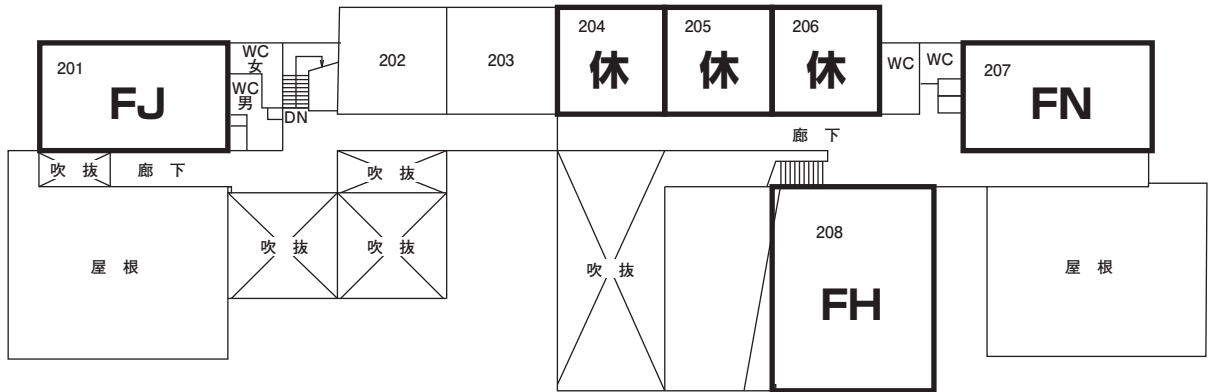

会場配置図

理工学部 講義棟 A

理工学部 講義棟 C

教育人間科学部 6号館

経済・経営学部 講義棟 1号館

1階

2階

経済学部 講義棟 2号館

1階

2階

経済学部 講義棟 2号館

1階

2階

教育文化ホール

1階

地下1階

学生会館ホール (4F)

展示会

中央図書館