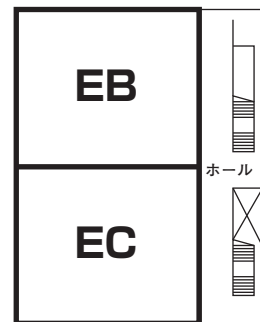

会場配置図

理工学部 講義棟 A

理工学部 講義棟 C

教育人間科学部 6号館

経済・経営学部 講義棟 1号館

1階

2階

経済学部 講義棟 2号館

1階

2階

経済学部 講義棟 2号館

1階

2階

教育文化ホール

1階

地下1階