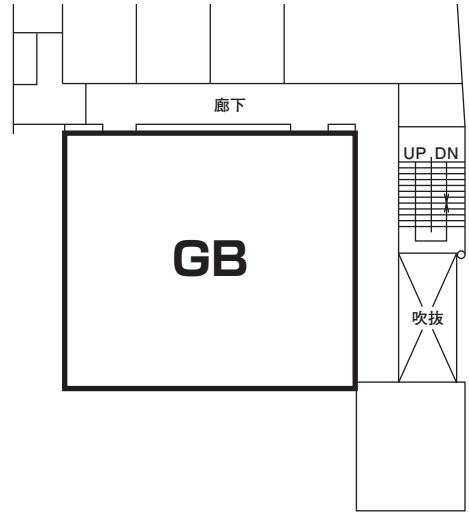

会場配置図

理工学部 講義棟 A

理工学部 講義棟 C

教育人間科学部 6号館

経済・経営学部 講義棟 1号館

1階

2階

経済学部 講義棟 2号館

1階

2階

経済学部 講義棟 2号館

1階

2階

教育文化ホール

1階

地下1階

学生会館ホール (4F)

展示会

中央図書館