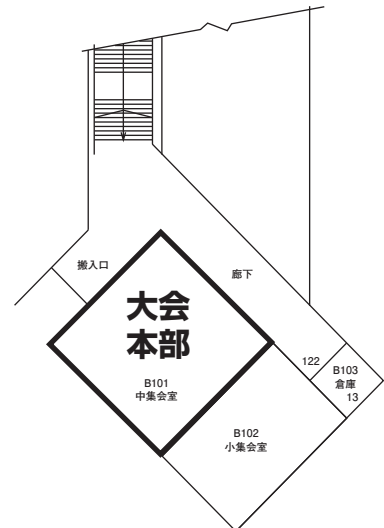

会場配置図

理工学部 講義棟 A

理工学部 講義棟 C

教育人間科学部 6号館

経済・経営学部 講義棟 1号館

1階

2階

経済学部 講義棟 2号館

1階

2階

経済学部 講義棟 2号館

1階

2階

教育文化ホール

1階

地下1階

学生会館ホール (4F)

展示会

中央図書館