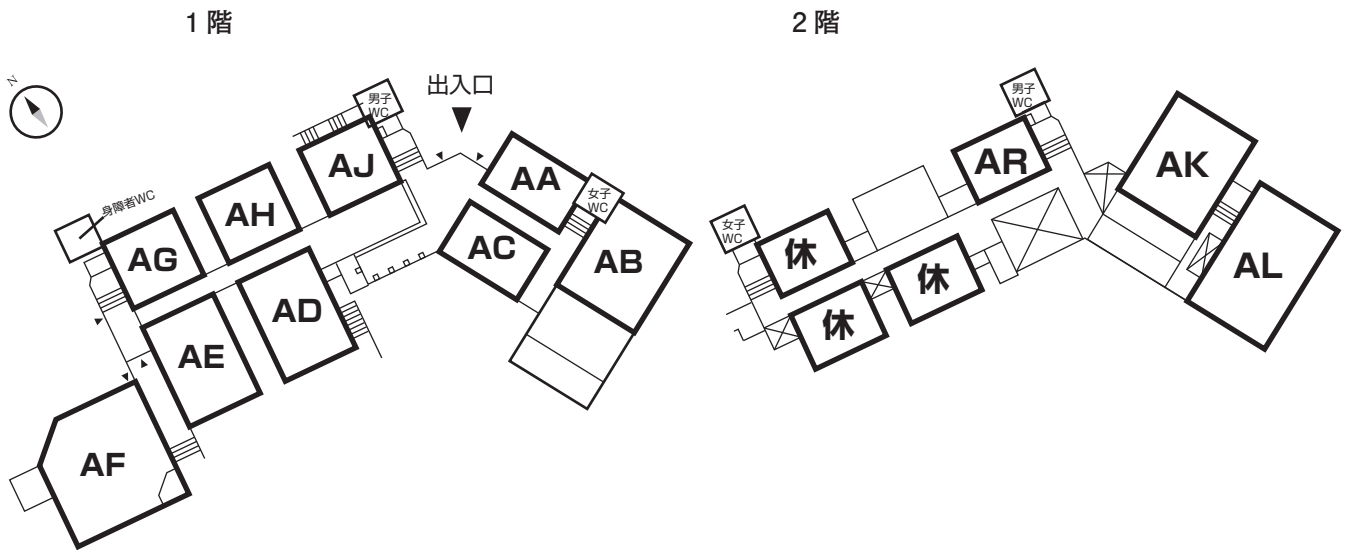

会場配置図

理工学部 講義棟 A

理工学部 講義棟 C

教育人間科学部 6号館

経済・経営学部 講義棟 1号館

1階

2階

経済学部 講義棟 2号館

1階

2階

経済学部 講義棟 2号館

1階

2階

教育文化ホール

1階

地下1階

学生会館ホール (4F)

展示会

中央図書館