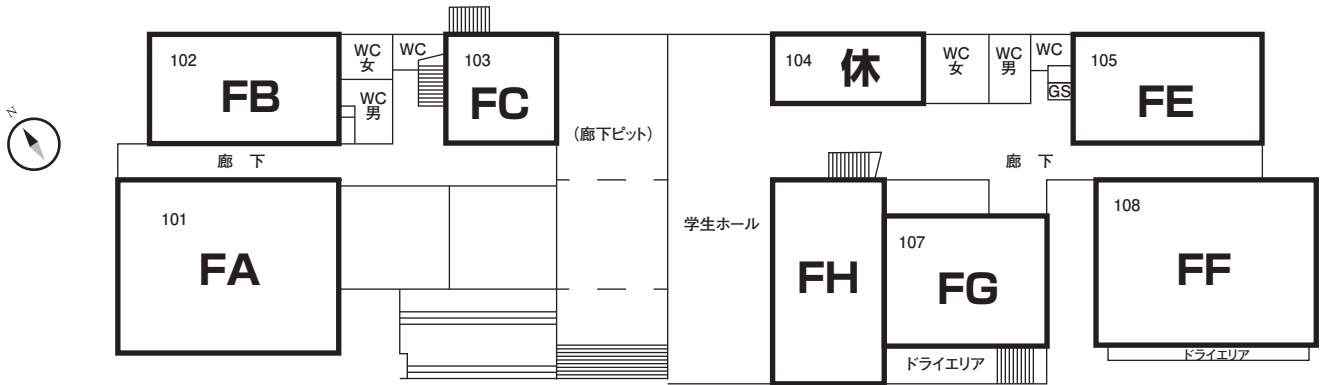

会場配置図

理工学部 講義棟 A

理工学部 講義棟 C

教育人間科学部 6号館

経済・経営学部 講義棟 1号館

1階

2階

経済学部 講義棟 2号館

1階

2階

経済学部 講義棟 2号館

1階

2階

教育文化ホール

1階

地下1階