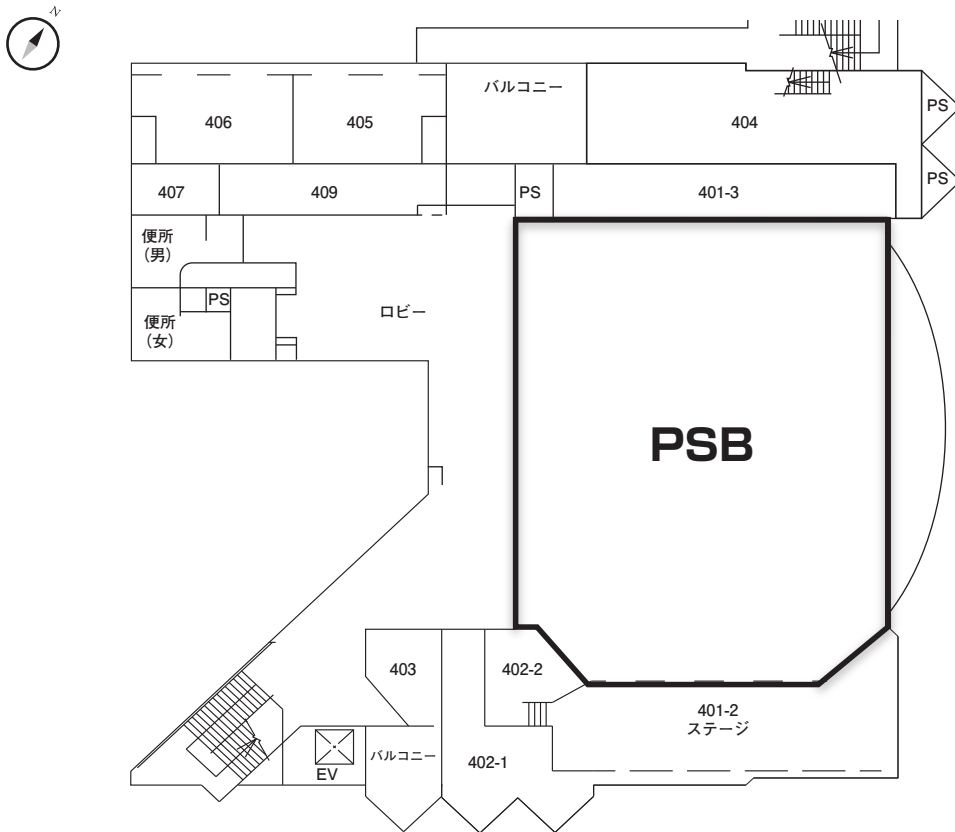

会場配置図

理工学部 講義棟 A

理工学部 講義棟 C

教育人間科学部 6号館

経済・経営学部 講義棟 1号館

1階

2階

経済学部 講義棟 2号館

1階

2階

経済学部 講義棟 2号館

1階

2階

教育文化ホール

1階

地下1階

学生会館ホール (4F)

展示会

中央図書館